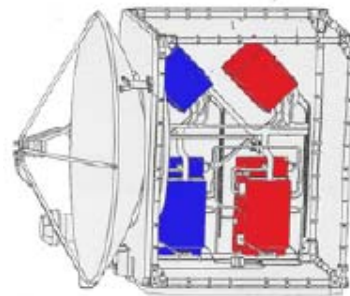

POSEIDON 2 PAYLOAD

L'altimètre POSEIDON 2, nominal et redondant, sur le panneau de vol le 15