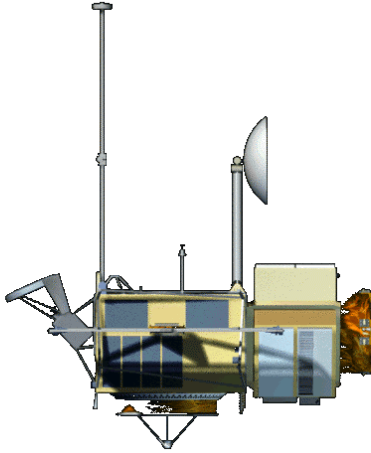

# MISSION ALTIMETRIQUE ET ALTIMETRE EN RACCOURCI

## TOPEX/POSEIDON

2500 ka

## JASON-1

500 ka - Performances equivalents à TOPEX/POSEIDON en vol