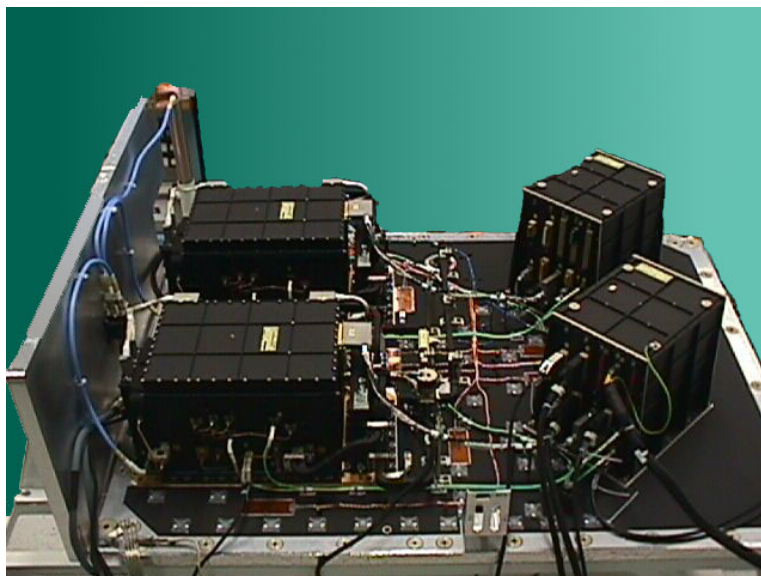

POSEIDON 2 PAYLOAD

L'altimètre POSEIDON 2, nominal et redondant, sur le panneau de vol le 15